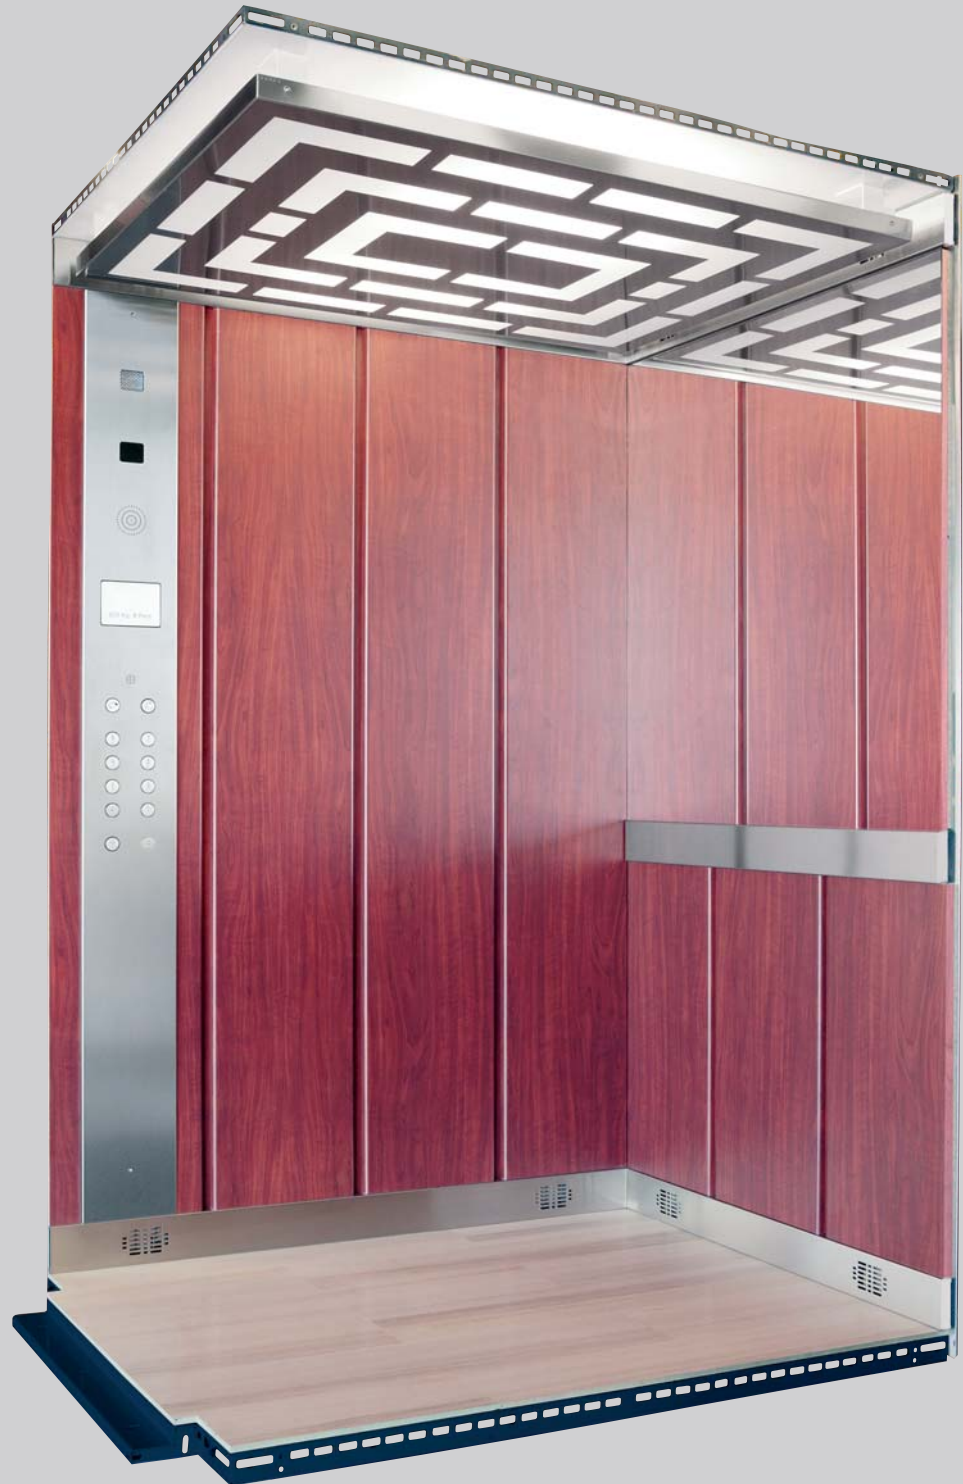

# cabina L-05

 <p>PAÑOS TECHO SUELO PERFILERÍA EMBOCADURAS ESPEJO BOTONERA</p>	<p>Chapa galvanizada forrada de laminado postformado con entrecalles en laminado. Rejilla abatible de chapa plastificada negra (skinplate) con metacrilato blanco opal. Goma antideslizante negra. Acero inoxidable AISI 304 satinado Acero inoxidable AISI 304 satinado. De seguridad de 4 mm con canto pulido, ½ altura al fondo. Columna.</p>
 <p>CAR WALLS CEILING FLOOR PROFILES CAR ENTRANCE MIRROR CAR OPERATING PANEL</p>	<p>Galvanised plate lined with post-formed laminated with decorative laminated between slats. Folding black plastic-covered plate (skinplate) with opal-white metacrylate. Anti-slip black rubber. Satin AISI 304 stainless steel Satin AISI 304 stainless steel. 4 mm safety glass with polished edge, ½ height on back wall. Column.</p>
 <p>PAROIS PLAFOND SOL PROFILÉS ENTRÉE MIROIR BOÎTE À BOUTONS</p>	<p>Tôle galvanisée recouverte de laminé post-formé avec joints en laminé. Grille rabattable en tôle plastifiée noire (skinplate) avec plexiglas blanc opale. Caoutchouc noir antidérapant. Acier inoxydable AISI 304 satiné Acier inoxydable AISI 304 satiné. De sécurité de 4 mm avec chant poli, ½ hauteur au fond. Colonne.</p>
 <p>PAREDES TECTO PAVIMENTO PERFIS COLUNAS DE ENTRADA ESPELHO BOTONEIRA</p>	<p>Chapa galvanizada forrada de laminado postformado com entreguias em laminado. Grelha abatível de chapa plastificada preta (skinplate) com metacrilato branco opal. Borracha antideslizante preta. Aço inoxidável AISI 304 acetinado Aço inoxidável AISI 304 acetinado. De segurança de 4 mm com bordos polidos, ½ ao fundo. Coluna.</p>
 <p>PARETI CIELINO PAVIMENTO PROFILI INGRESSO SPECCHIO PANELLO PULSANTIERA</p>	<p>Lamiera galvanizzata rivestita di laminato post-formato con divisorie in laminato. Grigliato ribaltabile di lamiera plastificata nera (skinplate) con metacrilato bianco opal. Gomma antiscivola nera. Acciaio inox. AISI 304 satinato Acciaio inox. AISI 304 satinato. Di sicurezza di 4 mm con bordo smussato, ½ su parete del fondo. Colonna.</p>
 <p>WÄNDE DECKE BODEN PROFILE TÜRPFOSTEN SPIEGEL DRUCKKNOPFPLATTE</p>	<p>Zinkblech mit Schichtstoffbeschichtung, nachgeformt mit Zwischenkehlen aus Schichtstoff. Klappgitter aus schwarzem, kunststoffbeschichtetem Blech (skinplate) mit weißem Opalmethacrylat. Schwarzes Rutschfester Gummi. Rostfreier Stahl, AISI 304, satiniert. Rostfreier Stahl, AISI 304, satiniert. Sicherheitsspiegel 4 mm mit poliertem Rand, ½ an der Rückwand. Säule.</p>